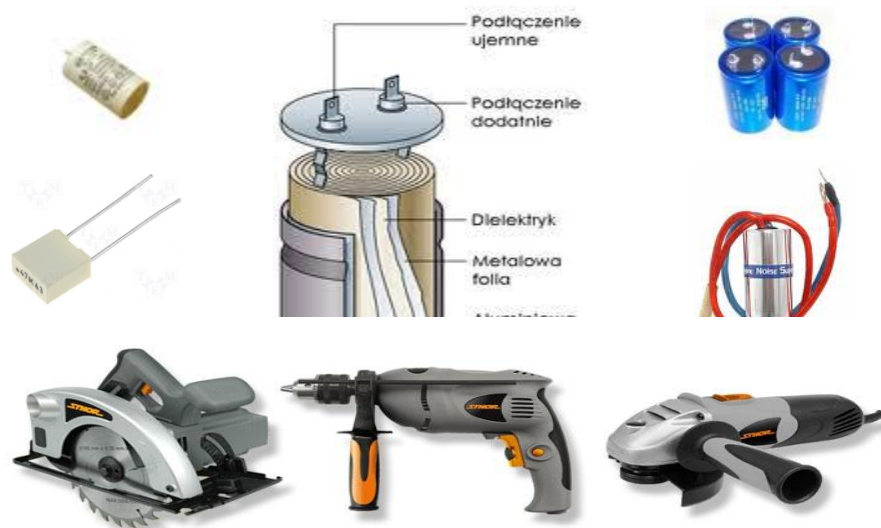

UNI servis HAMIL

Kondenzátory pre elektrické náradie

C.

Milan Habánek UNI servis HAMIL
Legionárska č.30 911 01 Trenčín
Tel: 032 6522 688, 0905 329 762. e: mail:uni-servis@stonline.sk
www :uniservis.sk

Príjem objednávok : e-mailom alebo telefonicky.
Objednaný tovar posielame poštou, kurierom formou dobierky i do ČR

Prac. doba: Po - Pia 7,00 – 17,00