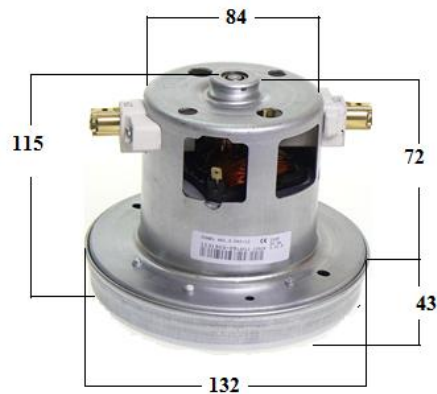

1200W/230V Turbína: 1 ZE 01Z010 601201.0081 GALAXY