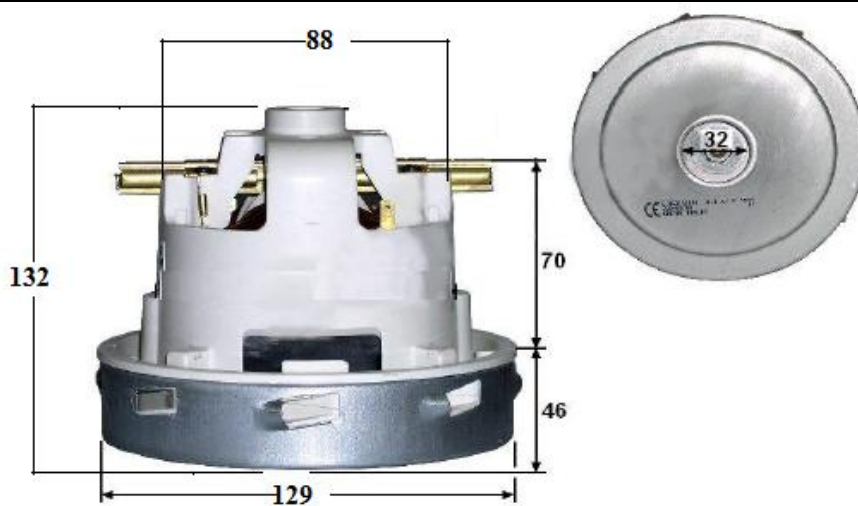

1200W/230V Turbína: 1

Obj.kód

Cena

POPIS