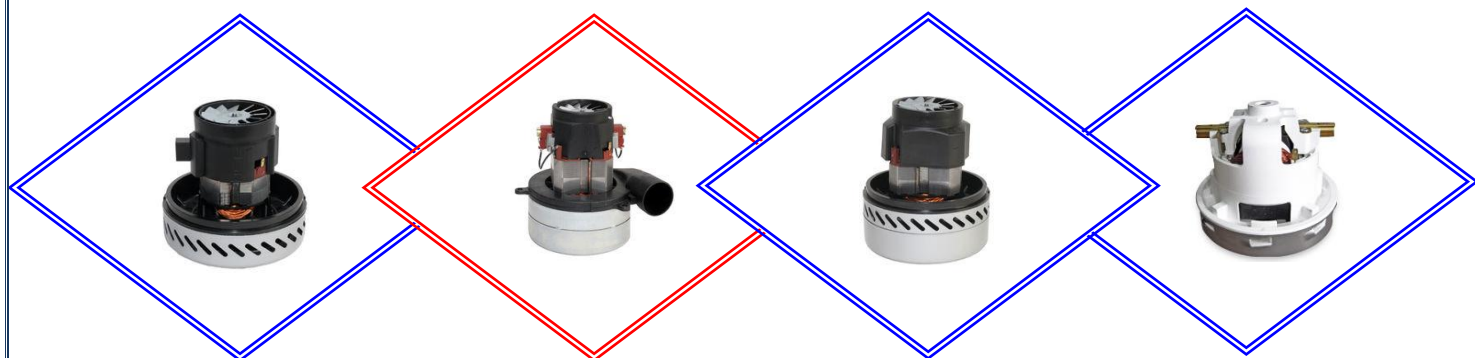

UNI servis HAMIL