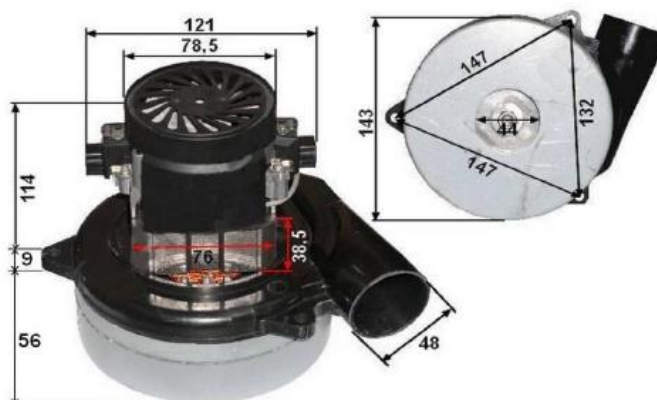

1200W/230V Turbíny: 2 HWX-A-1

Obj.kód

Cena

POPIS

CTT/K20

56,20