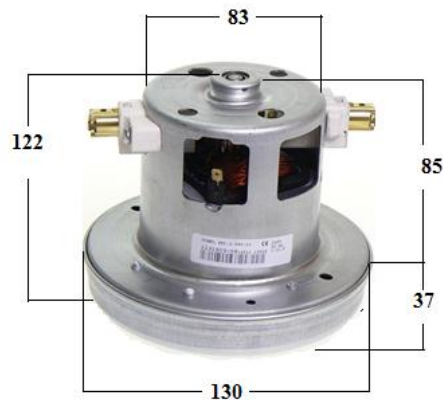

1800W/230V Turbína: 1

Obj.kód

Cena

POPIS

CTT/K46

37,70