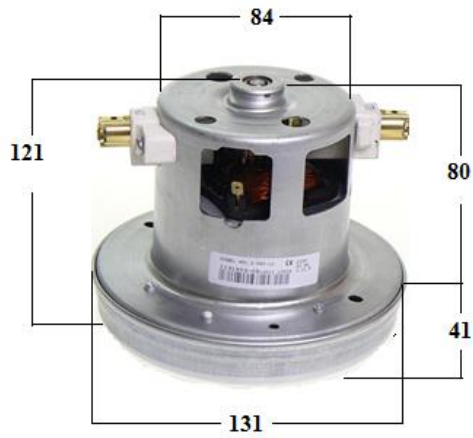

CTT/K31

33,50

1200W/230V Turbína: 1

CTT/K36

33,50