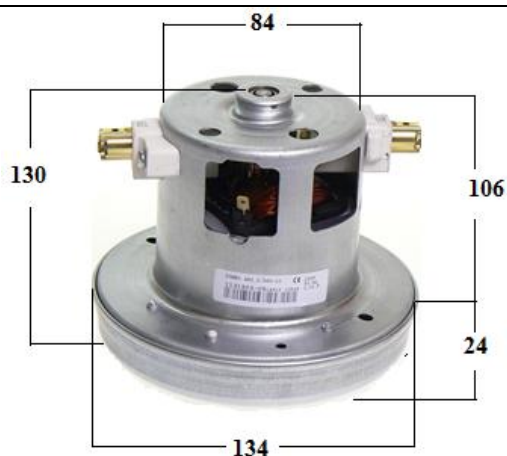

<b>Obj.kód</b>	<b>Cena</b>	<b>POPIS</b>
----------------	-------------	--------------

CTT/K18

56,20

230V Turbína: 1 ZELMER ZE 01Z014 601201.4029 VOYAGER TWIX

Obj.kód

Cena

POPIS

CTT/K19