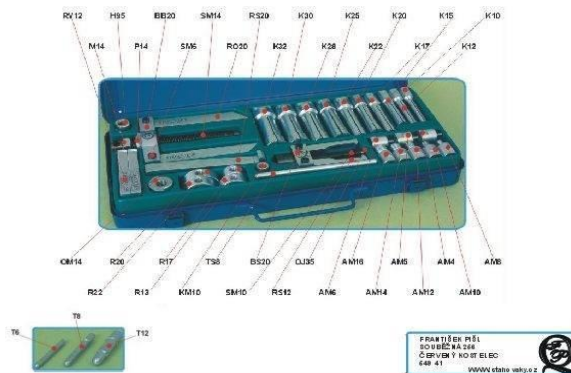

Cenník sťahovákov HERCULES

Názov	Kód	PC s DPH
Herkules sada	SVH	260

Cenník náhradných dielov sady sťahovákov HERCULES

Adaptér M4	AM4	3.75
Adaptér M5	AM5	3.75
Adaptér M6	AM6	3.75
Adaptér M8	AM8	3.75
Adaptér M10	AM10	3.75
Adaptér M12	AM12	3.75
Adaptér M14	AM14	3.75
Adaptér M16	AM16	3.75
Držadlo	TS8	3.75
Hrot	H95	5.5
Ihla 3,5x23,8	OJ35	0.7
Klieština 10mm	K10	13.25
Klieština 12mm	K12	13.25
Klieština 15mm	K15	13.25
Klieština 17mm	K17	15.5
Klieština 20mm	K20	15.5
Klieština 22mm	K22	17.5
Klieština 25mm	K25	17.5
Klieština 28mm	K28	18.65
Klieština 30mm	K30	18.65
Klieština 32mm	K32	18.65
Kontra matka M10	KM10	1.3
Matka M6	M6	0.15
Matka M14	M14	0.65
Operná matka M14	OM14	2.65
Podložka 14	P14	1.05
Rameno m. sťahovacie	RS12	6.15
Rameno vyťahovacie	RV12	6.15
Rameno operné	RO20	6.15
Rameno sťahovacie	RS20	7.65
Rozperka	R13	3.05
Rozperka	R17	3.2
Rozperka	R20	3.35
Rozperka	R22	3.9