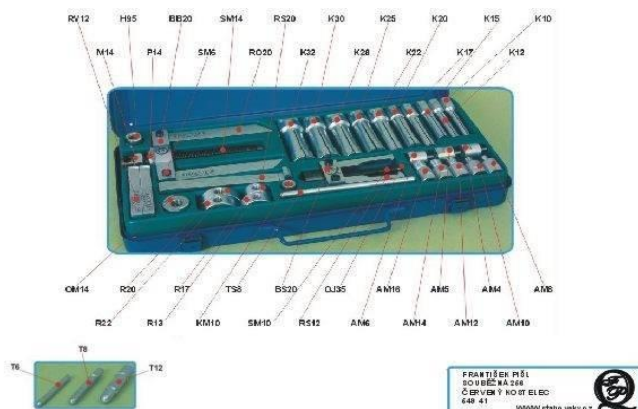

Cenník sťahovákov HERCULES

Názov	Kód	PC s DPH
Herkules sada	SVH	260

Cenník náhradných dielov sady sťahovákov HERCULES

Adaptér M4	AM4	3.75
Adaptér M5	AM5	3.75
Adaptér M6	AM6	3.75
Adaptér M8	AM8	3.75
Adaptér M10	AM10	3.75
Adaptér M12	AM12	3.75
Adaptér M14	AM14	3.75
Adaptér M16	AM16	3.75
Držadlo	TS8	3.75
Hrot	H95	5.5
Ihla 3,5x23,8	OJ35	0.7
Klieština 10mm	K10	13.25
Klieština 12mm	K12	13.25
Klieština 15mm	K15	13.25
Klieština 17mm	K17	15.5
Klieština 20mm	K20	15.5
Klieština 22mm	K22	17.5
Klieština 25mm	K25	17.5
Klieština 28mm	K28	18.65
Klieština 30mm	K30	18.65
Klieština 32mm	K32	18.65
Kontra matka M10	KM10	1.3
Matka M6	M6	0.15
Matka M14	M14	0.65
Operná matka M14	OM14	2.65
Podložka 14	P14	1.05
Rameno m. sťahovacie	RS12	6.15
Rameno vyťahovacie	RV12	6.15
Rameno operné	RO20	6.15
Rameno sťahovacie	RS20	7.65
Rozperka	R13	3.05
Rozperka	R17	3.2
Rozperka	R20	3.35
Rozperka	R22	3.9

FRANTIŠEK PÍŠL
 SOUBĚŽNÁ 269
 ČESKÁ REPUBLIKA
 648 41 WWW.staho.sk

Skrutka M6	SM6	0.55
Skrutka M14	SM14	8.3
Skrutka M10	SM10	9.5
Ďeleso sťahováku	BB20	10.7
Ďeleso vyťahováku	BS20	6.3
Třn pr.6	T6	2.5
Třn pr.8	T8	2.5
Třn pr.12	T12	2.5
Krabica sady SN23	SN23	30.95
Vložka sady	VS	8.4