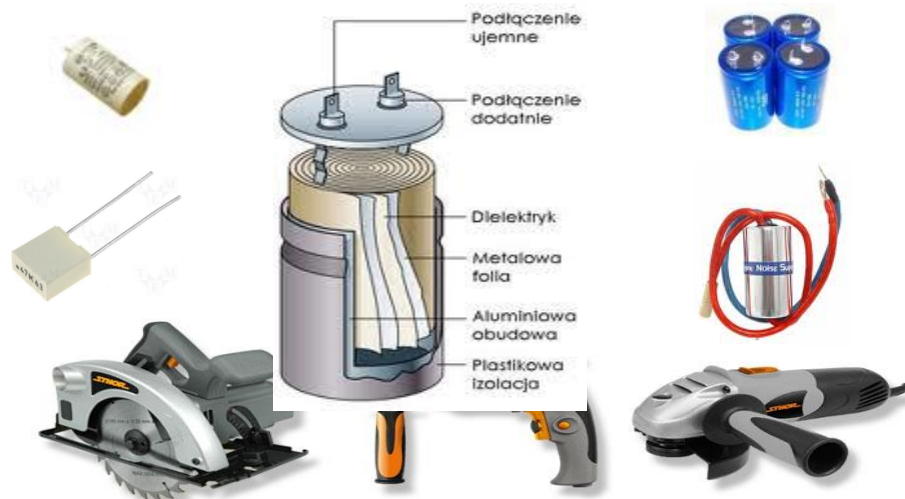

Kondenzátory pre elektrické náradie