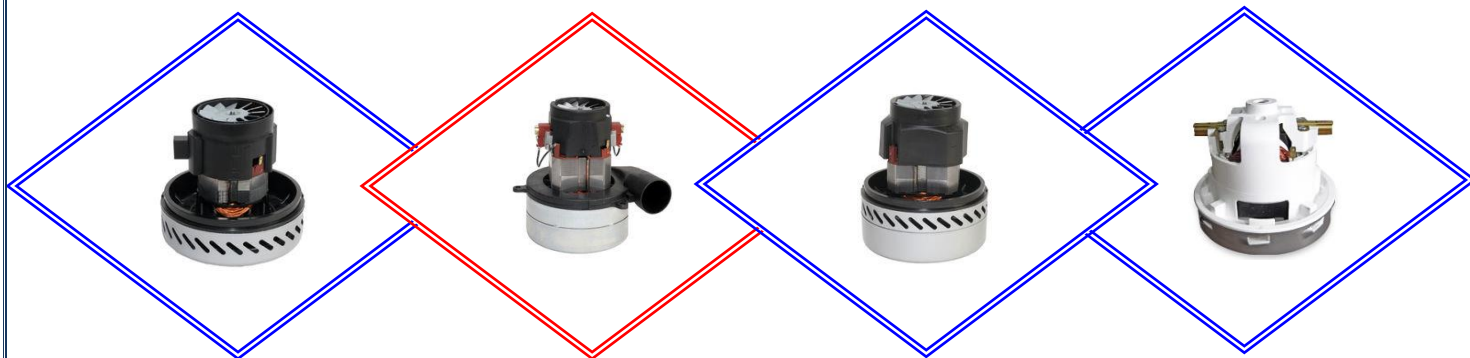

UNI servis HAMIL - MILAN HABÁNEK

predaj a servis elektrického náradia a záhradnej techniky:
NAREX • FESTOOL • METABO • MAKITA • MILWAUKEE • BOSCH • FLEX • FEIN
DEWALT • BLACK&DECKER • AEG • REBIR • IRWIN • LENOX • BECO • SOLGA

www.uniservis.sk

Legionárska 30 • 911 01 Trenčín

tel.: +421 32 6522 688 • mobil: +421 905 329 762 • mobil: +421 918 486 038

e-mail: uni-servis@stonline.sk

Tovar objednávajte e-mailom alebo telefonicky
Tovar posielame poštou, kuriérom formou dobierky aj do ČR

CENNÍK VYSAVAČOVÝCH MOTOROV