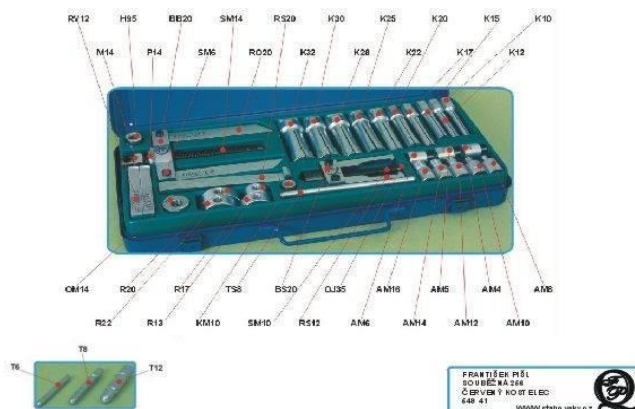

Cenník náhradných dielov sady sťahovákov HERCULES

Adaptér M4	AM4	3.75
Adaptér M5	AM5	3.75
Adaptér M6	AM6	3.75
Adaptér M8	AM8	3.75
Adaptér M10	AM10	3.75
Adaptér M12	AM12	3.75
Adaptér M14	AM14	3.75
Adaptér M16	AM16	3.75
Držadlo	TS8	3.75
Hrot	H95	5.5
Ihla 3,5x23,8	OJ35	0.7
Klieština 10mm	K10	13.25
Klieština 12mm	K12	13.25
Klieština 15mm	K15	13.25
Klieština 17mm	K17	15.5
Klieština 20mm	K20	15.5
Klieština 22mm	K22	17.5
Klieština 25mm	K25	17.5
Klieština 28mm	K28	18.65
Klieština 30mm	K30	18.65
Klieština 32mm	K32	18.65
Kontra matka M10	KM10	1.3
Matka M6	M6	0.15
Matka M14	M14	0.65
Operná matka M14	OM14	2.65
Podložka 14	P14	1.05
Rameno m. sťahovacie	RS12	6.15
Rameno vyťahovacie	RV12	6.15
Rameno operné	RO20	6.15
Rameno sťahovacie	RS20	7.65
Rozperka	R13	3.05
Rozperka	R17	3.2
Rozperka	R20	3.35
Rozperka	R22	3.9