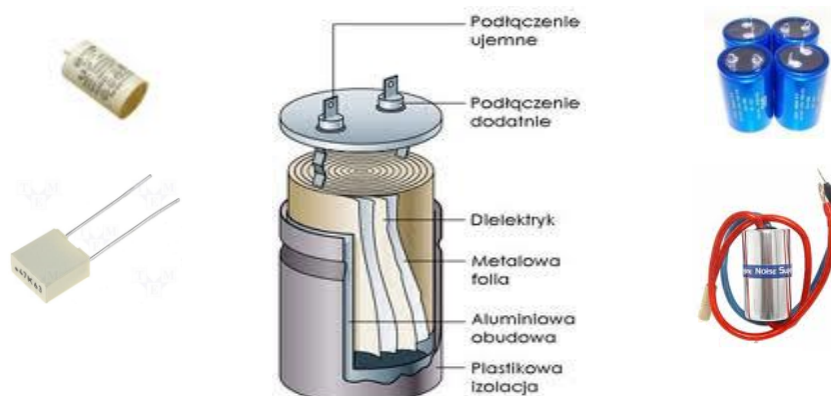

www.uniservis.sk

Legionárska 30 • 911 01 Trenčín

tel.: +421 32 6522 688 • mobil: +421 905 329 762 • mobil: +421 918 486 038

e-mail: hamil@uniservis.sk

Kondenzátory pre elektrické náradie

Obj.kód	CENA	Hodnoty	TYP KONDENZÁTOROV/ ZARADENIE	FOTO
KD 1	2,25	0,4 μ F 250 V	Miflex KSPpz-024 (3 vývody) Zaradenie: Celma	
KD 2	2,00	0,1 μ F 250 V	Miflex KSPpz- 10 (5 vývodov) Zaradenie: Celma (CK 24)	
KD 3	1,80	0,1 μ F 250 V	Miflex KSPpz- 10 (3 vývody) Zaradenie: Celma	
KD 4	1,20	0,15 μ F 250 V	Miflex KSPpz- 5 (2 vývody) Zaradenie: Celma (1158-123-049)	
KD 5	2,00	0,18 μ F 250 V	Miflex KSPpz- 7 (3 vývody) Zaradenie: Celma PRCr 10/6 (1158-123-093)	
KD 6	0,60	0,10 μ F 250 V	WXPC- 104K (2 vývody) Zaradenie: Elektronáradié AGD	
KD 7	0,75	0,22 μ F 250 V	WXPC- 220K (2 vývody) Zaradenie: Elektronáradié AGD	
KD 8	5,75	0,15 μ F 250 V	Kondenzátor Bosch 1 607 328 040 Zaradenie: Bosch PBH 16-2, PBH 200-2, PBH 16, PBH 1, PBH 160, GBH 2-24, GAH 500, GBH 2	
KD 9	4,40	0,15 μ F 250 V	Kondenzátor Bosch 1 617 328 025 Zaradenie: GBH 2S, GBH 2-24 DSE, GBH 2SE, GBH 2-24DS, GBH 2-20S, GBH 2-20SE, GOF 1200, GOF 1300	
KD 10	7,25	0,22 μ F 250 V	Kondenzátor Bosch 1 617 328 026 Zaradenie: GSS 230A, PBH 20 RE, PBH 240RE, PBH 220RE, GAH 500DSR, GBH 2SR, GBH 2-24 DSR	
KD 11	5,80	0,15 μ F 250 V	Kondenzátor Bosch 1 607 328 042 Zaradenie: GWS 6-100, GWS 5-100, GWS 10-125, GNF 35, GWS 14-125, GWS 14-150,	
KD 12	7,90	0.1 μ F 250 V	Kondenzátor Makita HR 2410	
KD 13	8,75	0,15 μ F 250 V	Kondenzátor Bosch 2 607 329 124 Zaradenie:	