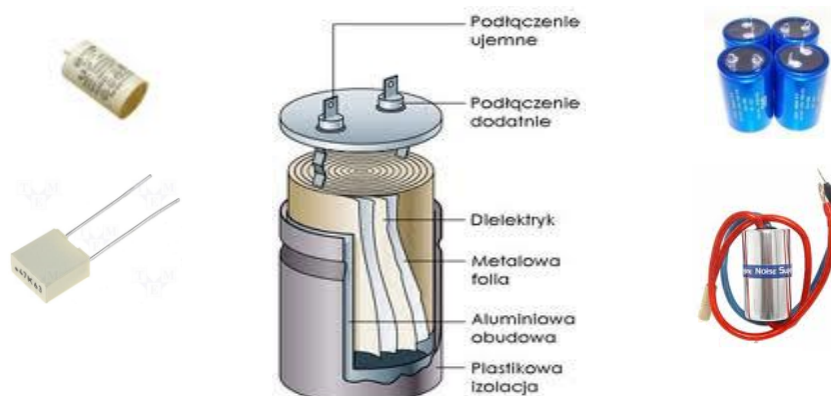

## Kondenzátory pre elektrické náradie

Obj.kód	CENA	Hodnoty	TYP KONDENZÁTOROV/ ZARADENIE	FOTO
<b>KD 1</b>	2,35	0,4 $\mu$ F 250 V	<b>Miflex KSPpz-024 (3 vývody)</b> Zaradenie: Celma	
<b>KD 2</b>	3,20	0,1 $\mu$ F 250 V	<b>Miflex KSPpz- 10 (5 vývodov)</b> Zaradenie: Celma (CK 24)	
<b>KD 3</b>	2,95	0,1 $\mu$ F 250 V	<b>Miflex KSPpz- 10 (3 vývody)</b> Zaradenie: Celma	
<b>KD 4</b>	1,60	0,15 $\mu$ F 250 V	<b>Miflex KSPpz- 5 (2 vývody)</b> Zaradenie: Celma (1158-123-049)	
<b>KD 5</b>	2,15	0,18 $\mu$ F 250 V	<b>Miflex KSPpz- 7 (3 vývody)</b> Zaradenie: Celma PRCr 10/6 (1158-123-093)	
<b>KD 6</b>	0,70	0,10 $\mu$ F 250 V	<b>WXPC- 104K (2 vývody)</b> Zaradenie: Elektronáradie AGD	
<b>KD 7</b>	0,80	0,22 $\mu$ F 250 V	<b>WXPC- 220K (2 vývody)</b> Zaradenie: Elektronáradie AGD	
<b>KD 8</b>	6,75	0,15 $\mu$ F 250 V	<b>Kondenzátor Bosch 1 607 328 040</b> Zaradenie: Bosch PBH 16-2, PBH 200-2, PBH 16, PBH 1, PBH 160, GBH 2-24, GAH 500, GBH 2	
<b>KD 9</b>	6,50	0,15 $\mu$ F 250 V	<b>Kondenzátor Bosch 1 617 328 025</b> Zaradenie: GBH 2S, GBH 2-24 DSE, GBH 2SE, GBH 2-24DS, GBH 2-20S, GBH 2-20SE, GOF 1200, GOF 1300	
<b>KD 10</b>	8,00	0,22 $\mu$ F 250 V	<b>Kondenzátor Bosch 1 617 328 026</b> Zaradenie: GSS 230A, PBH 20 RE, PBH 240RE, PBH 220RE, GAH 500DSR, GBH 2SR, GBH 2-24 DSR	
<b>KD 11</b>	6,65	0,15 $\mu$ F 250 V	<b>Kondenzátor Bosch 1 607 328 042</b> Zaradenie: GWS 6-100, GWS 5-100, GWS 10-125, GNF 35, GWS 14-125, GWS 14-150,	
<b>KD 12</b>	1,55	0.1 $\mu$ F 250 V	<b>Kondenzátor Makita HR 2410</b>	
<b>KD 13</b>	9,50	0,15 $\mu$ F 250 V	<b>Kondenzátor Bosch 2 607 329 124</b> Zaradenie:	