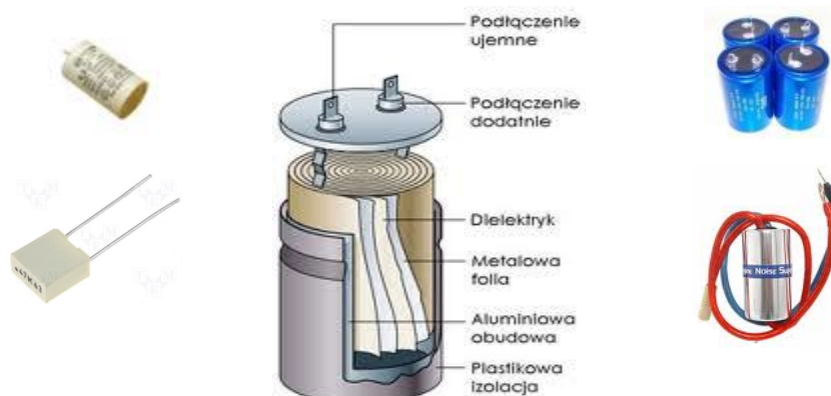

www.uniservis.sk

Legionárska 30 • 911 01 Trenčín

tel.: +421 32 6522 688 • mobil: +421 905 329 762 • mobil: +421 918 486 038

e-mail: hamil@uniservis.sk

Kondenzátory pre elektrické náradie

Obj.kód	CENA	Hodnoty	TYP KONDENZÁTOROV/ ZARADENIE	FOTO
KD 1	5,81	0,4 μ F 250 V	Miflex KSPpz-024 (3 vývody) Zaradenie: Celma	
KD 2	5,54	0,1 μ F 250 V	Miflex KSPpz- 10 (5 vývodov) Zaradenie: Celma (CK 24)	
KD 3	5,02	0,1 μ F 250 V	Miflex KSPpz- 10 (3 vývody) Zaradenie: Celma	
KD 4	1,68	0,15 μ F 250 V	Miflex KSPpz- 5 (2 vývody) Zaradenie: Celma (1158-123-049)	
KD 5	5,04	0,18 μ F 250 V	Miflex KSPpz- 7 (3 vývody) Zaradenie: Celma PRCr 10/6 (1158-123-093)	
KD 6	1,12	0,10 μ F 250 V	WXPC- 104K (2 vývody) Zaradenie: Elektronáradie AGD	
KD 7	0,88	0,22 μ F 250 V	WXPC- 220K (2 vývody) Zaradenie: Elektronáradie AGD	
KD 8	7,04	0,15 μ F 250 V	Kondenzátor Bosch 1 607 328 040 Zaradenie: Bosch PBH 16-2, PBH 200-2, PBH 16, PBH 1, PBH 160, GBH 2-24, GAH 500, GBH 2	
KD 9	6,78	0,15 μ F 250 V	Kondenzátor Bosch 1 617 328 025 Zaradenie: GBH 2S, GBH 2-24 DSE, GBH 2SE, GBH 2-24DS, GBH 2-20S, GBH 2-20SE, GOF 1200, GOF 1300	
KD 10	8,34	0,22 μ F 250 V	Kondenzátor Bosch 1 617 328 026 Zaradenie: GSS 230A, PBH 20 RE, PBH 240RE, PBH 220RE, GAH 500DSR, GBH 2SR, GBH 2-24 DSR	
KD 11	6,94	0,15 μ F 250 V	Kondenzátor Bosch 1 607 328 042 Zaradenie: GWS 6-100, GWS 5-100, GWS 10- 125, GNF 35, GWS 14-125, GWS 14-150,	
KD 12	8,30	0,1 μ F 250 V	Kondenzátor Makita HR 2410	
KD 13	12,08	0,15 μ F 250 V	Kondenzátor Bosch 2 607 329 124 Zaradenie:	